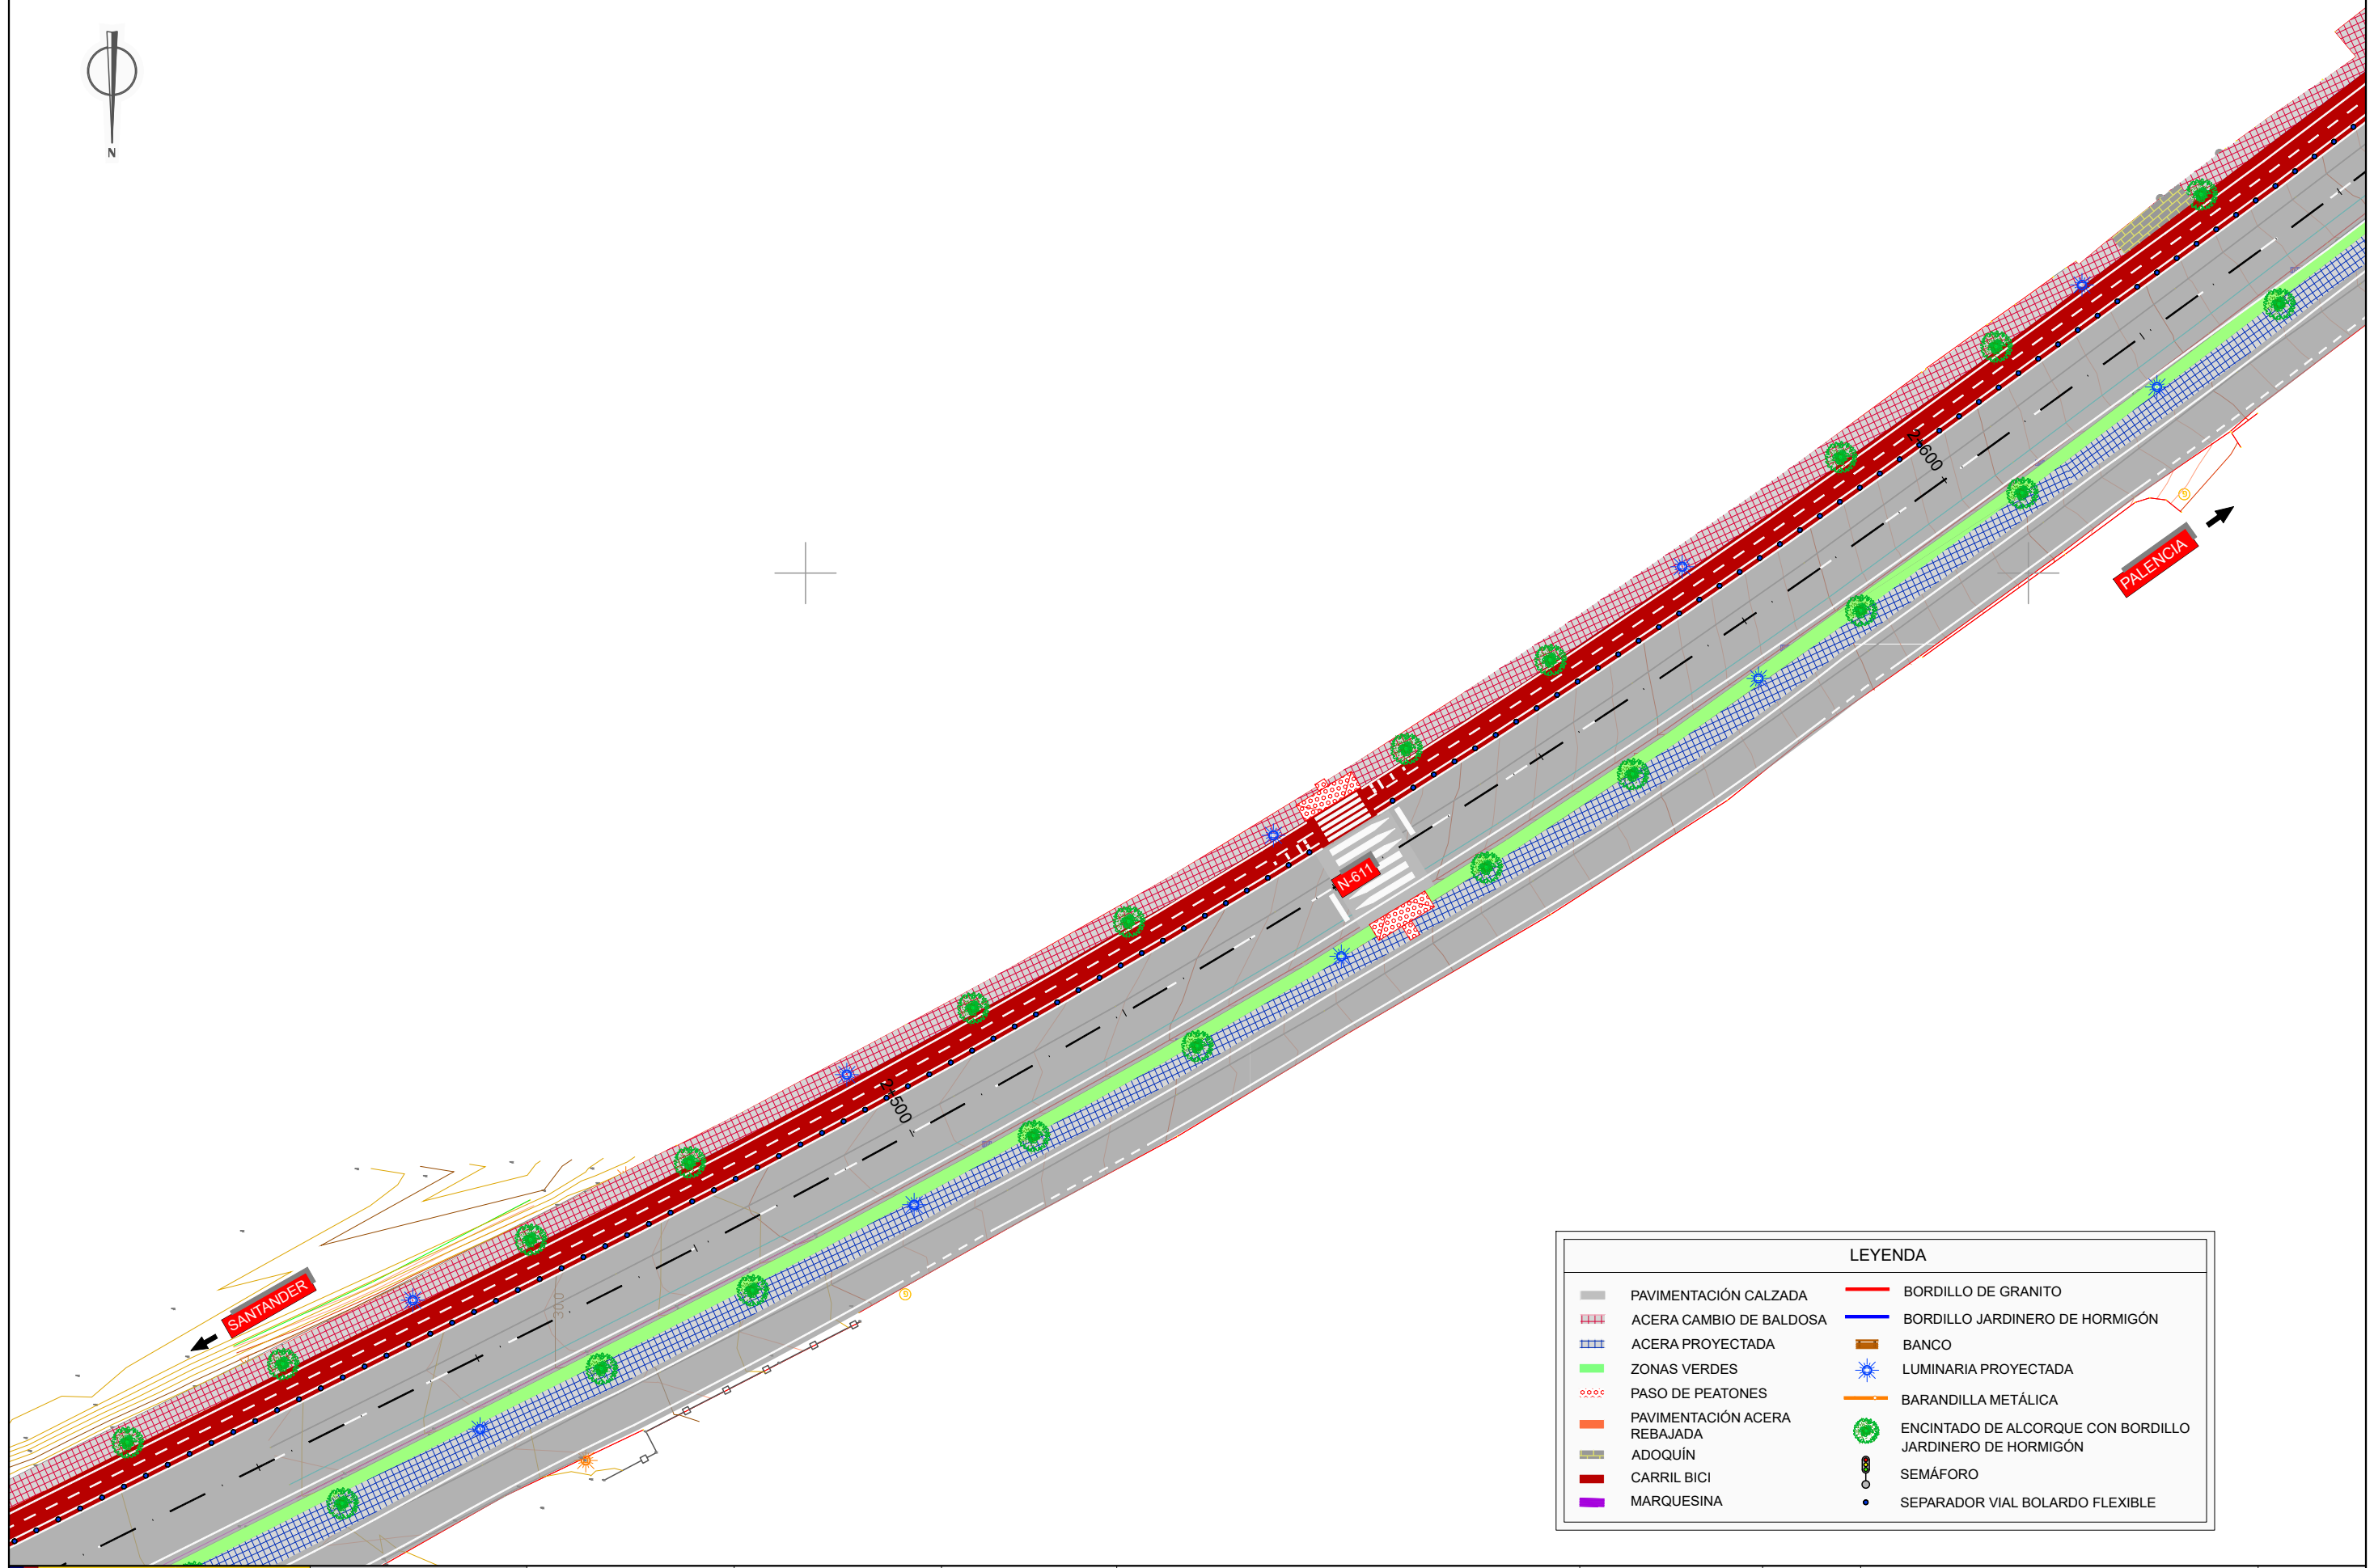

LEYENDA	
PAVIMENTACIÓN CALZADA	BORDILLO DE GRANITO
ACERA CAMBIO DE BALDOSA	BORDILLO JARDINERO DE HORMIGÓN
ACERA PROYECTADA	BANCO
ZONAS VERDES	LUMINARIA PROYECTADA
PASO DE PEATONES	BARANDILLA METÁLICA
PAVIMENTACIÓN ACERA REBAJADA	ENCINTADO DE ALCORQUE CON BORDILLO JARDINERO DE HORMIGÓN
ADOQUÍN	SEMÁFORO
CARRIL BICI	SEPARADOR VIAL BOLARDO FLEXIBLE
MARQUESINA