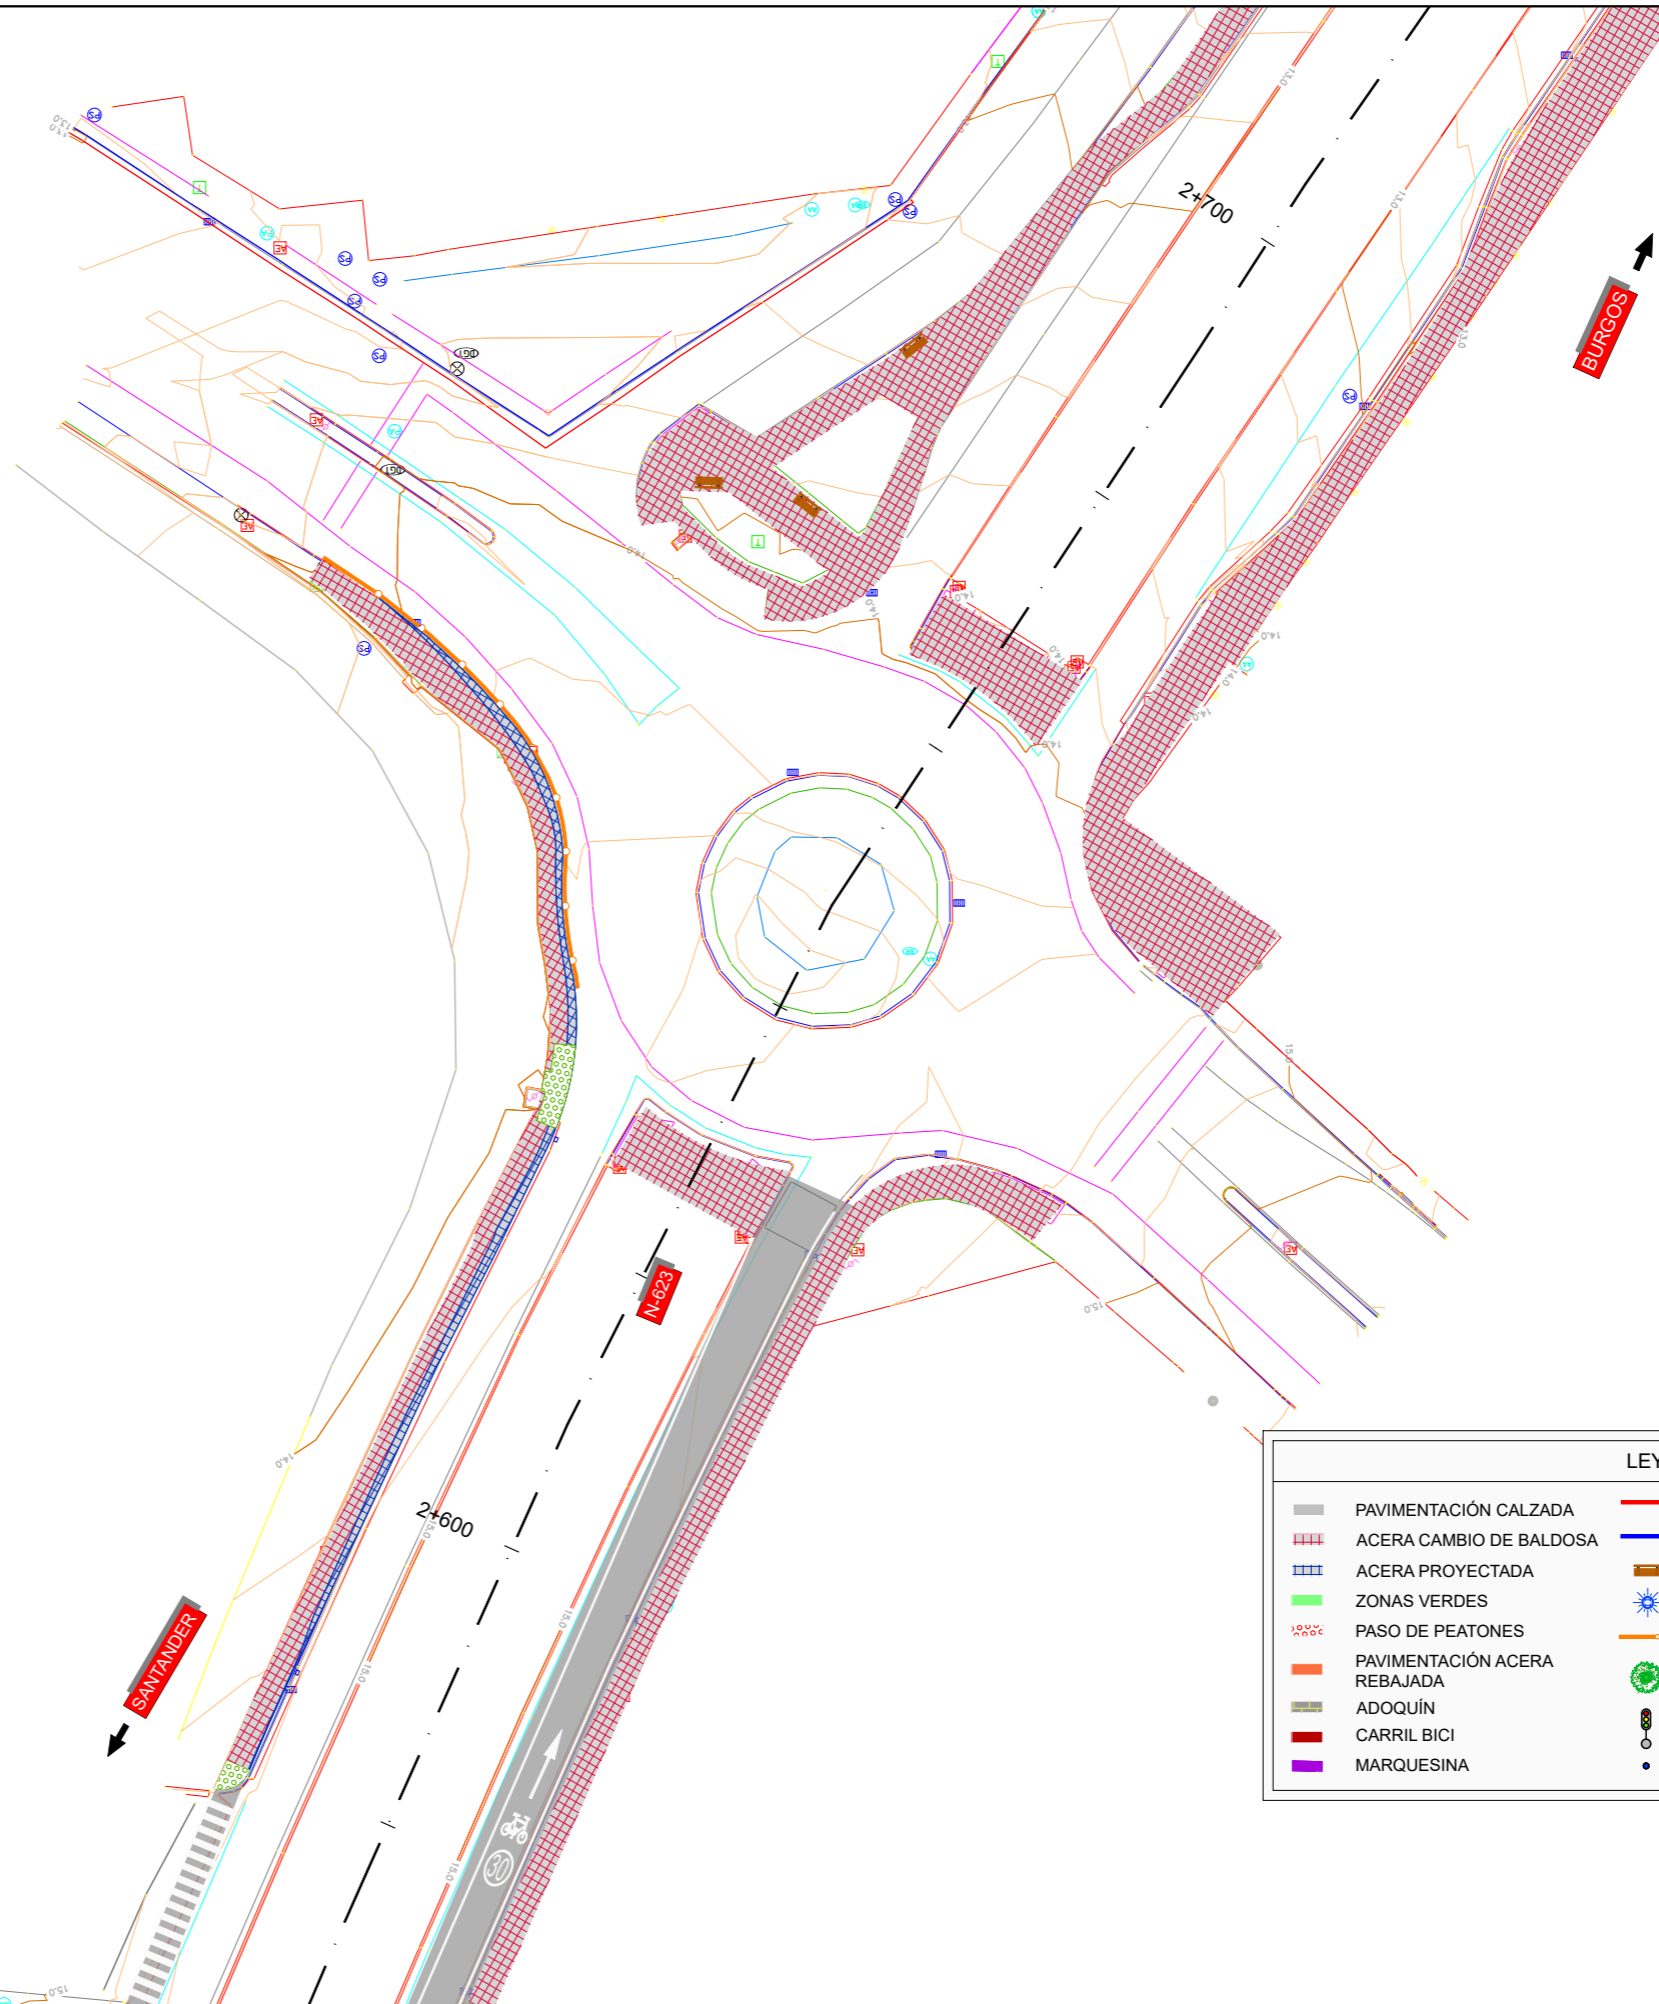

LEYENDA			
	PAVIMENTACIÓN CALZADA		BORDILLO DE GRANITO
	ACERA CAMBIO DE BALDOSA		BORDILLO JARDINERO DE HORMIGÓN
	ACERA PROYECTADA		BANCO
	ZONAS VERDES		LUMINARIA PROYECTADA
	PASO DE PEATONES		BARANDILLA METÁLICA
	PAVIMENTACIÓN ACERA REBAJADA		ENCINTADO DE ALCORQUE CON BORDILLO JARDINERO DE HORMIGÓN
	ADOQUÍN		SEMÁFORO
	CARRIL BICI		SEPARADOR VIAL BOLARDO FLEXIBLE
	MARQUESINA