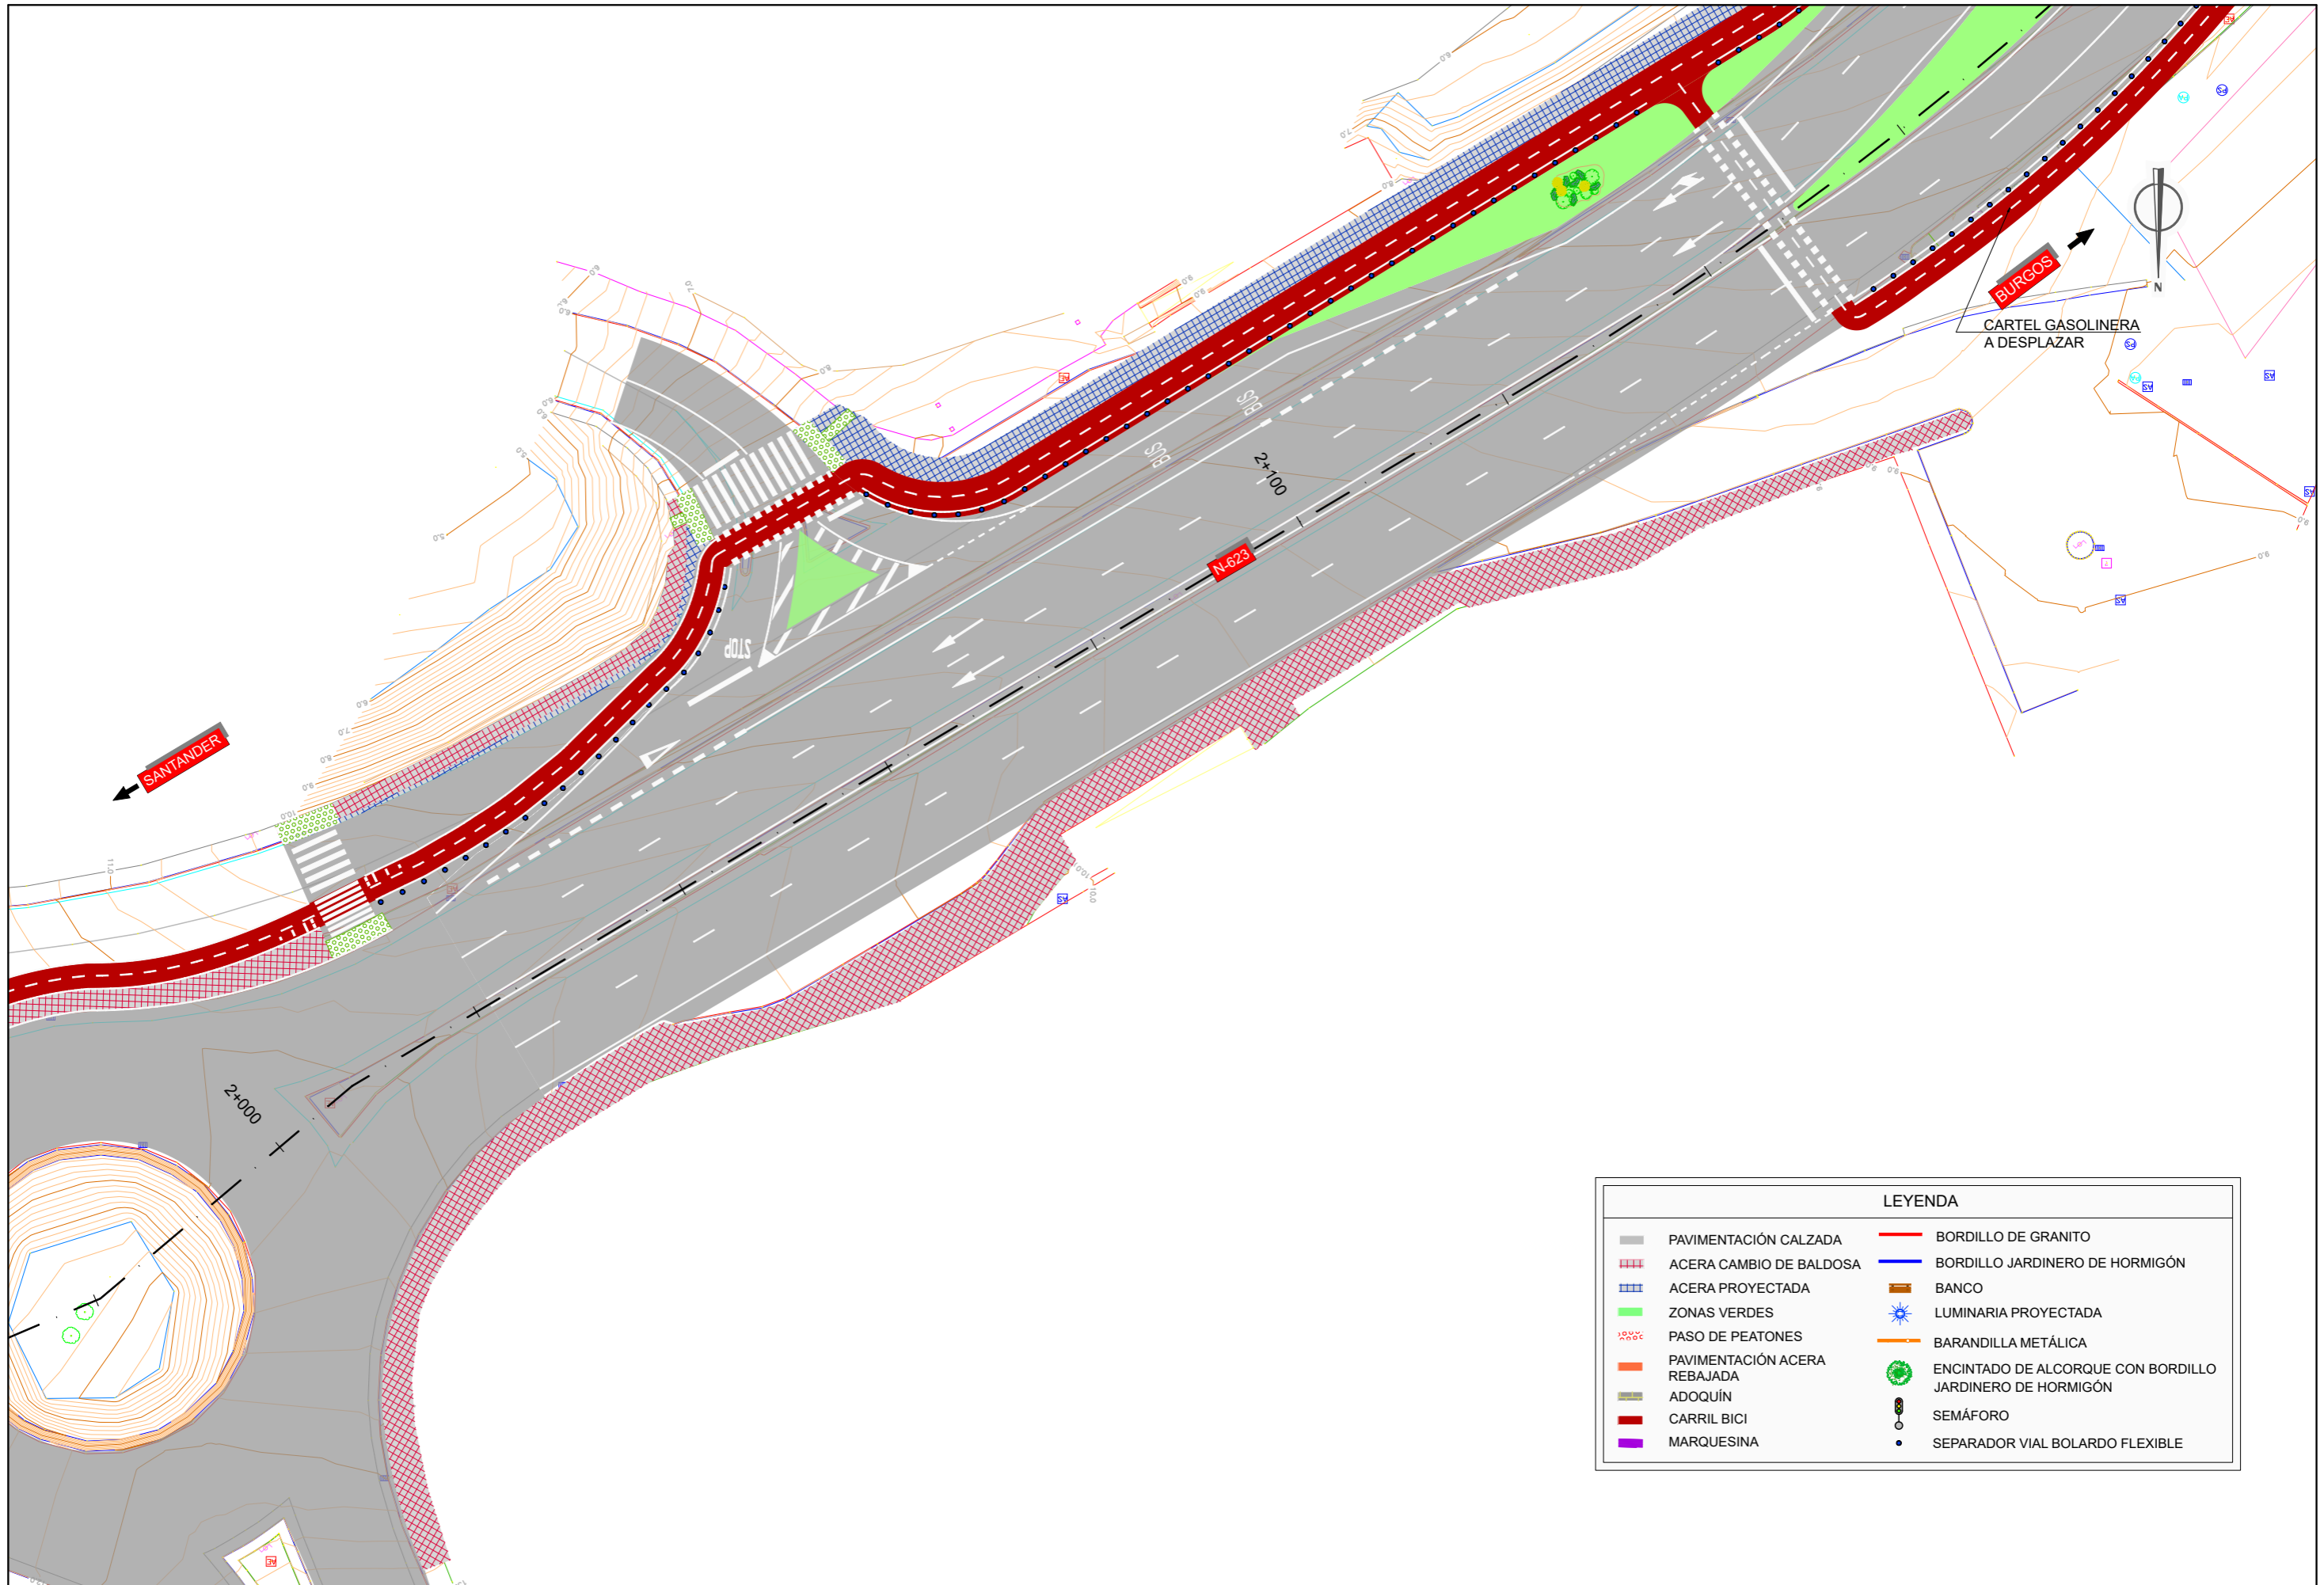

LEYENDA			
—	PAVIMENTACIÓN CALZADA	—	BORDILLO DE GRANITO
▨	ACERA CAMBIO DE BALDOSA	—	BORDILLO JARDINERO DE HORMIGÓN
▨	ACERA PROYECTADA	—	BANCO
■	ZONAS VERDES	☀	LUMINARIA PROYECTADA
⋯	PASO DE PEATONES	—	BARANDILLA METÁLICA
▨	PAVIMENTACIÓN ACERA REBAJADA	⊙	ENCINTADO DE ALCORQUE CON BORDILLO JARDINERO DE HORMIGÓN
▨	CARRIL BICI	⊙	SEMÁFORO
▨	MARQUESINA	●	SEPARADOR VIAL BOLARDO FLEXIBLE