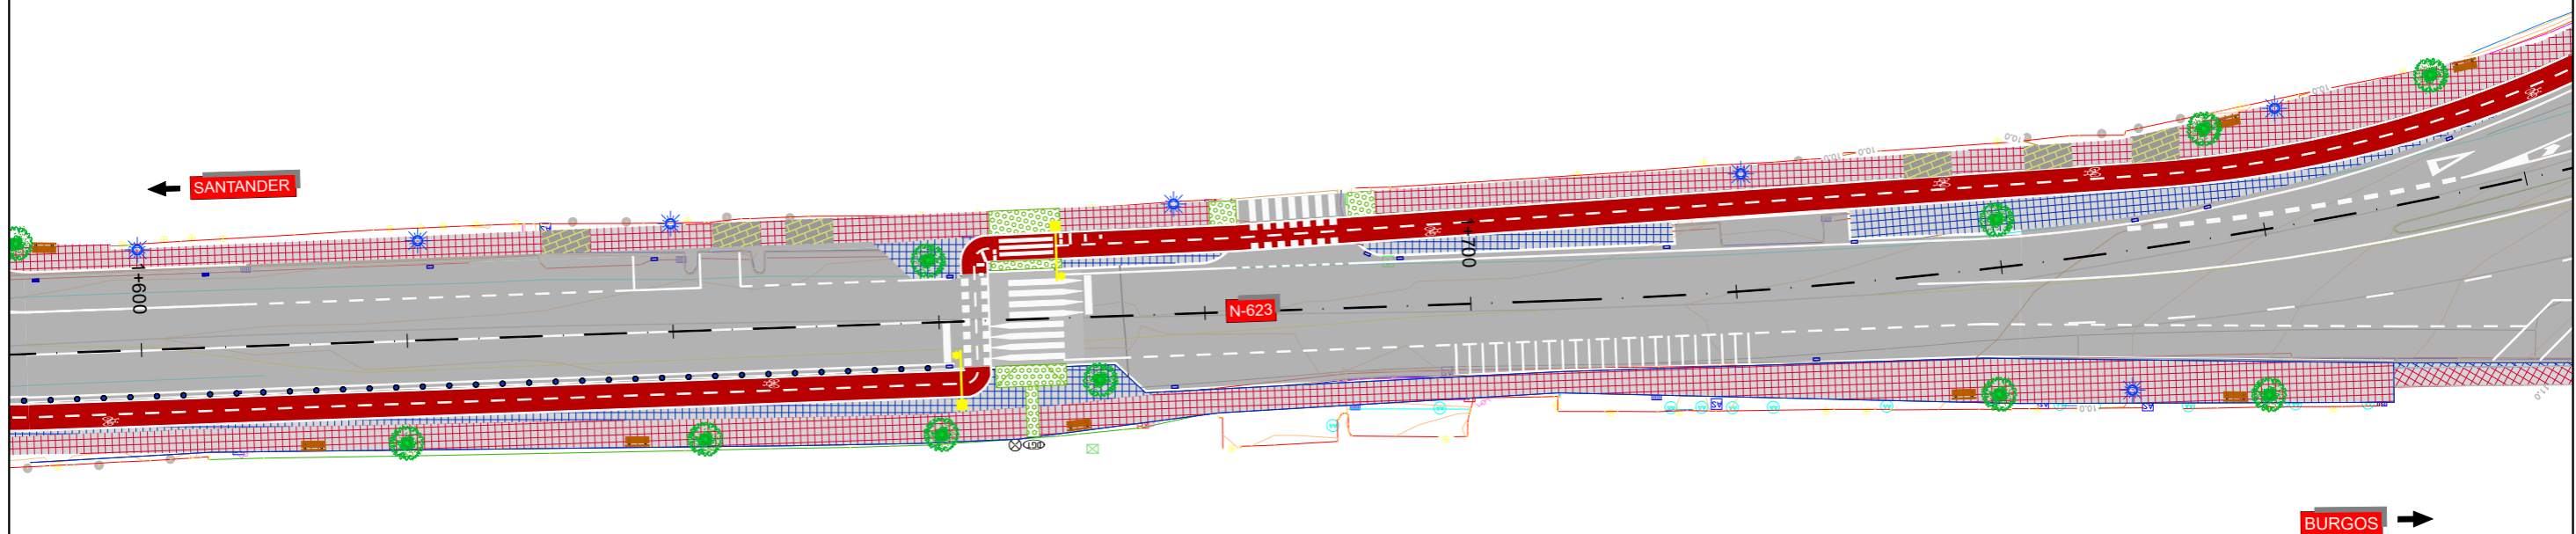

LEYENDA			
	PAVIMENTACIÓN CALZADA		BORDILLO DE GRANITO
	ACERA CAMBIO DE BALDOSA		BORDILLO JARDINERO DE HORMIGÓN
	ACERA PROYECTADA		BANCO
	ZONAS VERDES		LUMINARIA PROYECTADA
	PASO DE PEATONES		BARANDILLA METÁLICA
	PAVIMENTACIÓN ACERA REBAJADA		ENCINTADO DE ALCORQUE CON BORDILLO JARDINERO DE HORMIGÓN
	ADOQUÍN		SEMÁFORO
	CARRIL BICI		SEPARADOR VIAL BOLARDO FLEXIBLE
	MARQUESINA		

FUTURO VIAL ENTRE LA C/ MANUEL RUIZ DE QUEVEDO Y LA C/ EDUARDO GARCÍA DEL RÍO

LEYENDA	
	PAVIMENTACIÓN CALZADA
	ACERA CAMBIO DE BALDOSA
	ACERA PROYECTADA
	ZONAS VERDES
	PASO DE PEATONES
	PAVIMENTACIÓN ACERA REBAJADA
	ADOQUÍN
	CARRIL BICI
	MARQUESINA
	BORDILLO DE GRANITO
	BORDILLO JARDINERO DE HORMIGÓN
	BANCO
	LUMINARIA PROYECTADA
	BARANDILLA METÁLICA
	ENCINTADO DE ALCORQUE CON BORDILLO JARDINERO DE HORMIGÓN
	SEMÁFORO
	SEPARADOR VIAL BOLARDO FLEXIBLE