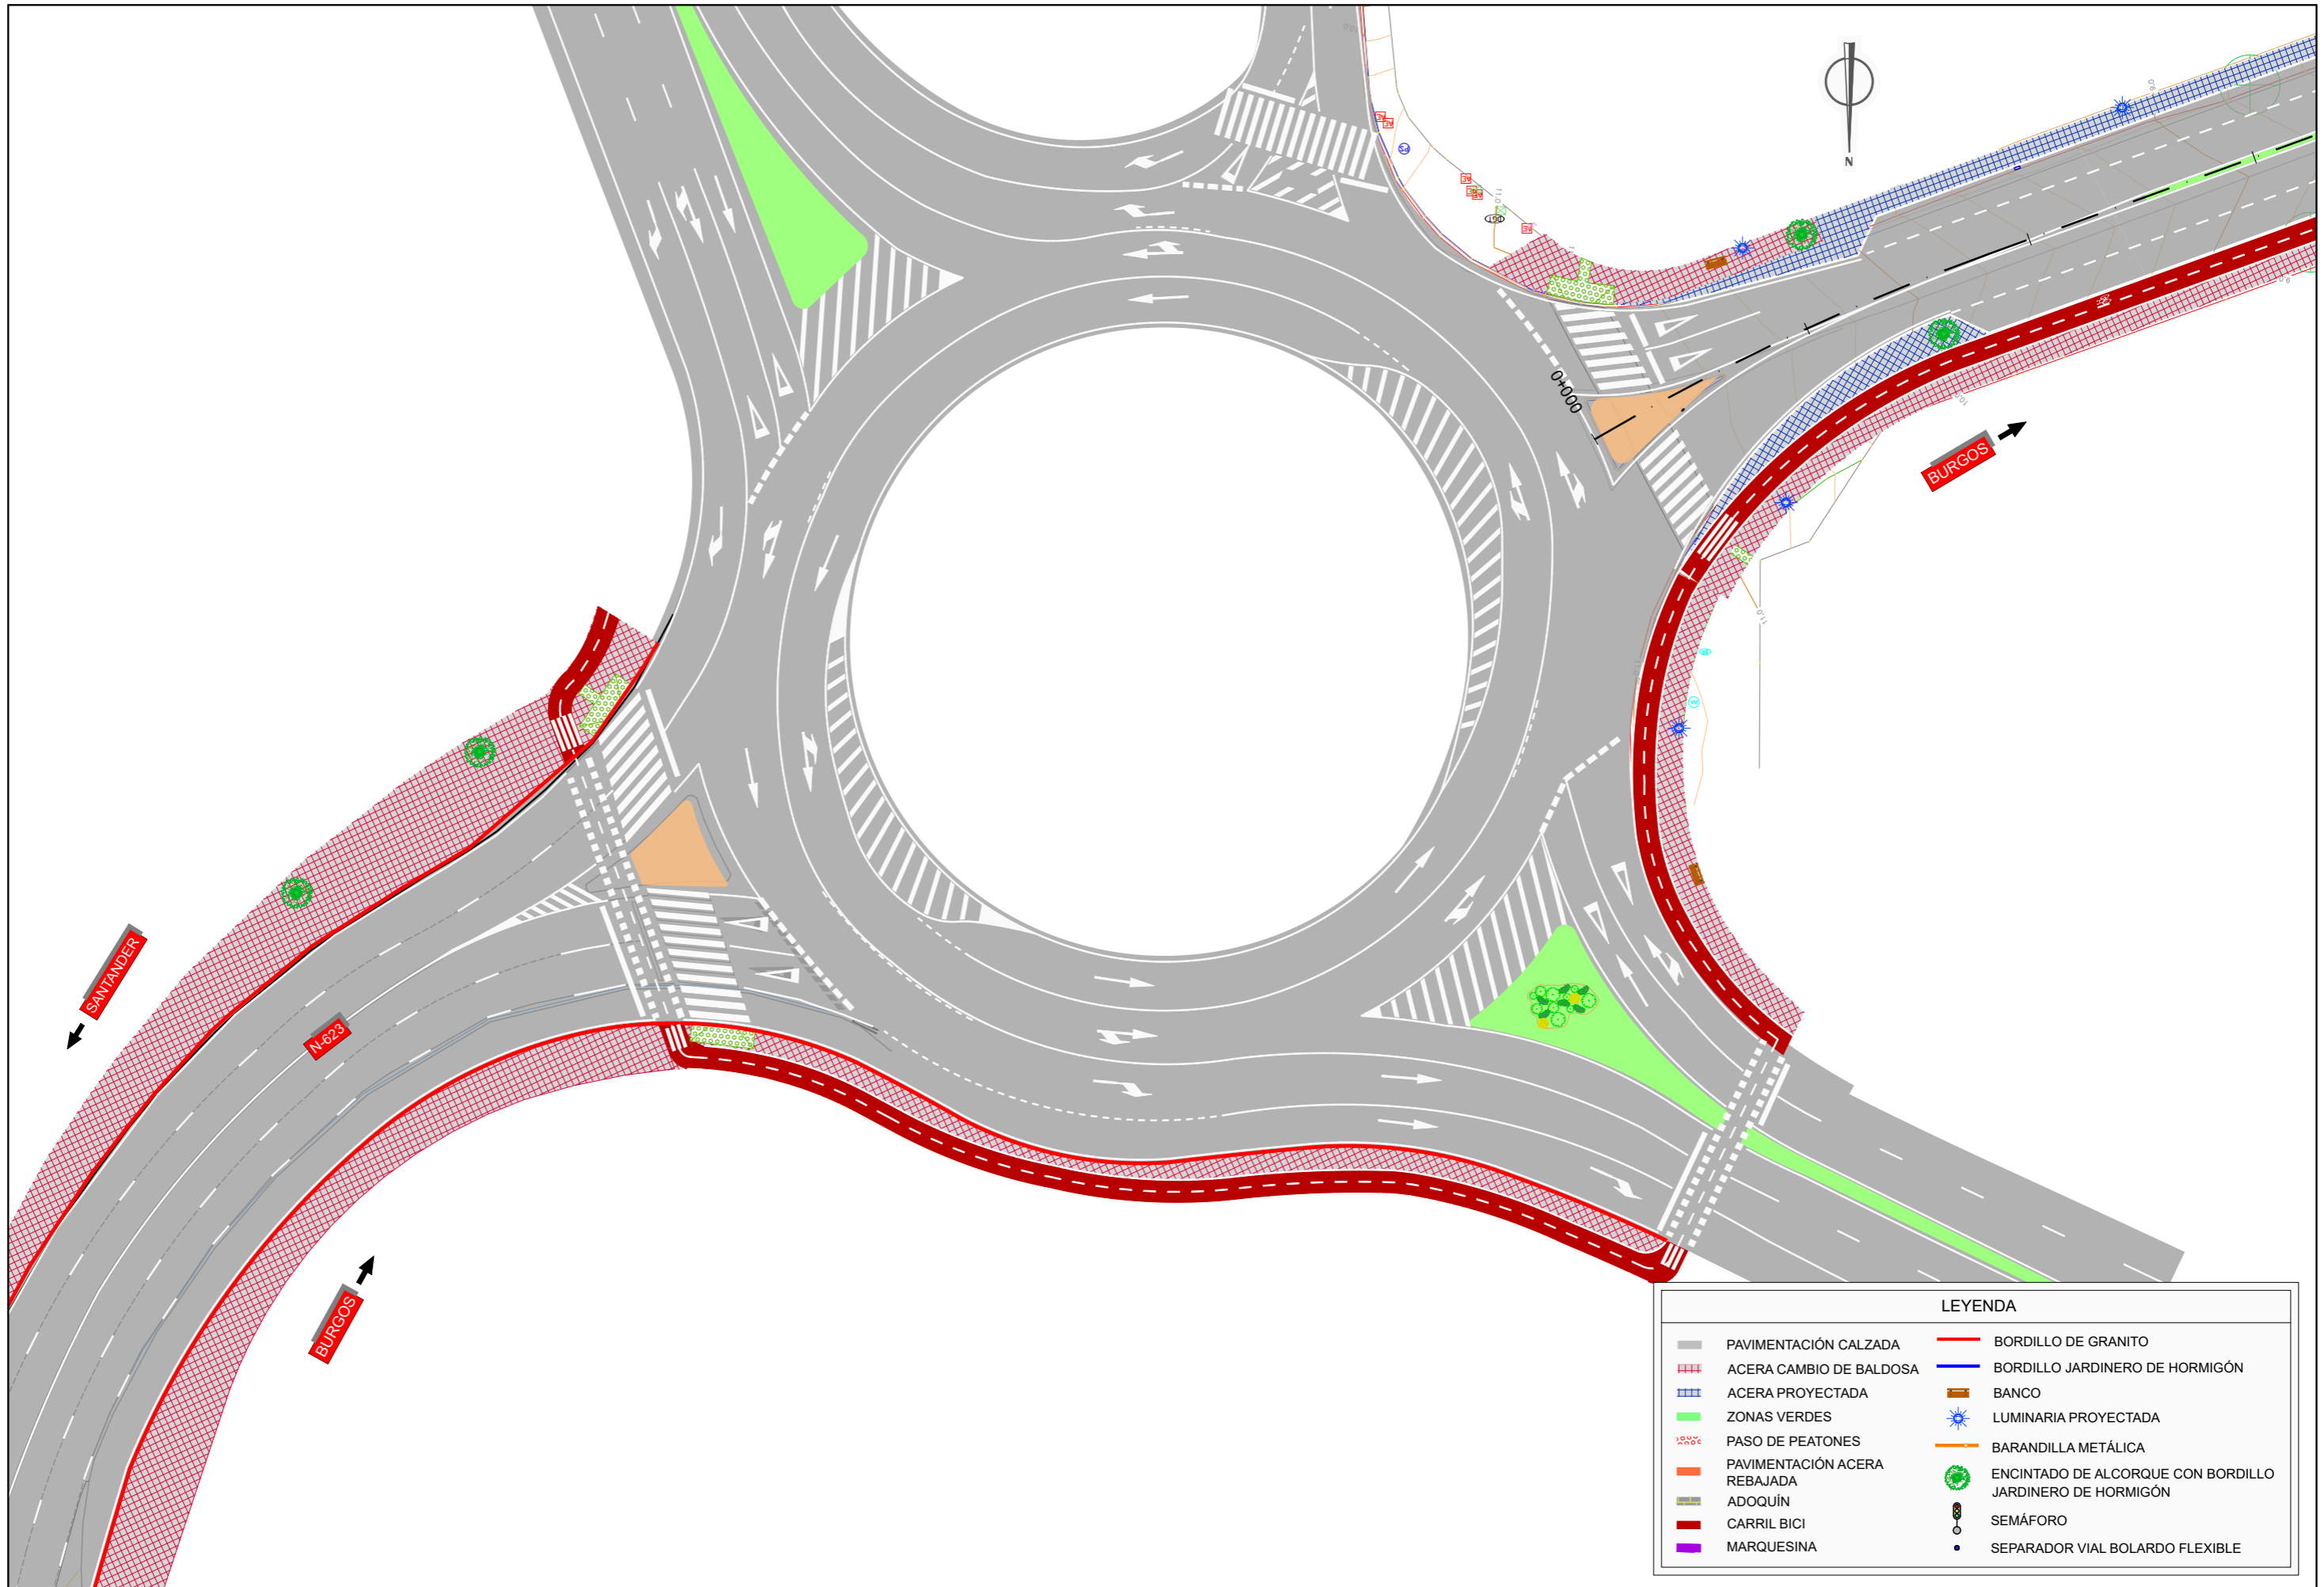

LEYENDA			
	PAVIMENTACIÓN CALZADA		BORDILLO DE GRANITO
	ACERA CAMBIO DE BALDOSA		BORDILLO JARDINERO DE HORMIGÓN
	ACERA PROYECTADA		BANCO
	ZONAS VERDES		LUMINARIA PROYECTADA
	PASO DE PEATONES		BARANDILLA METÁLICA
	PAVIMENTACIÓN ACERA REBAJADA		ENCINTADO DE ALCORQUE CON BORDILLO JARDINERO DE HORMIGÓN
	ADOQUÍN		SEMÁFORO
	CARRIL BICI		SEPARADOR VIAL BOLARDO FLEXIBLE
	MARQUESINA