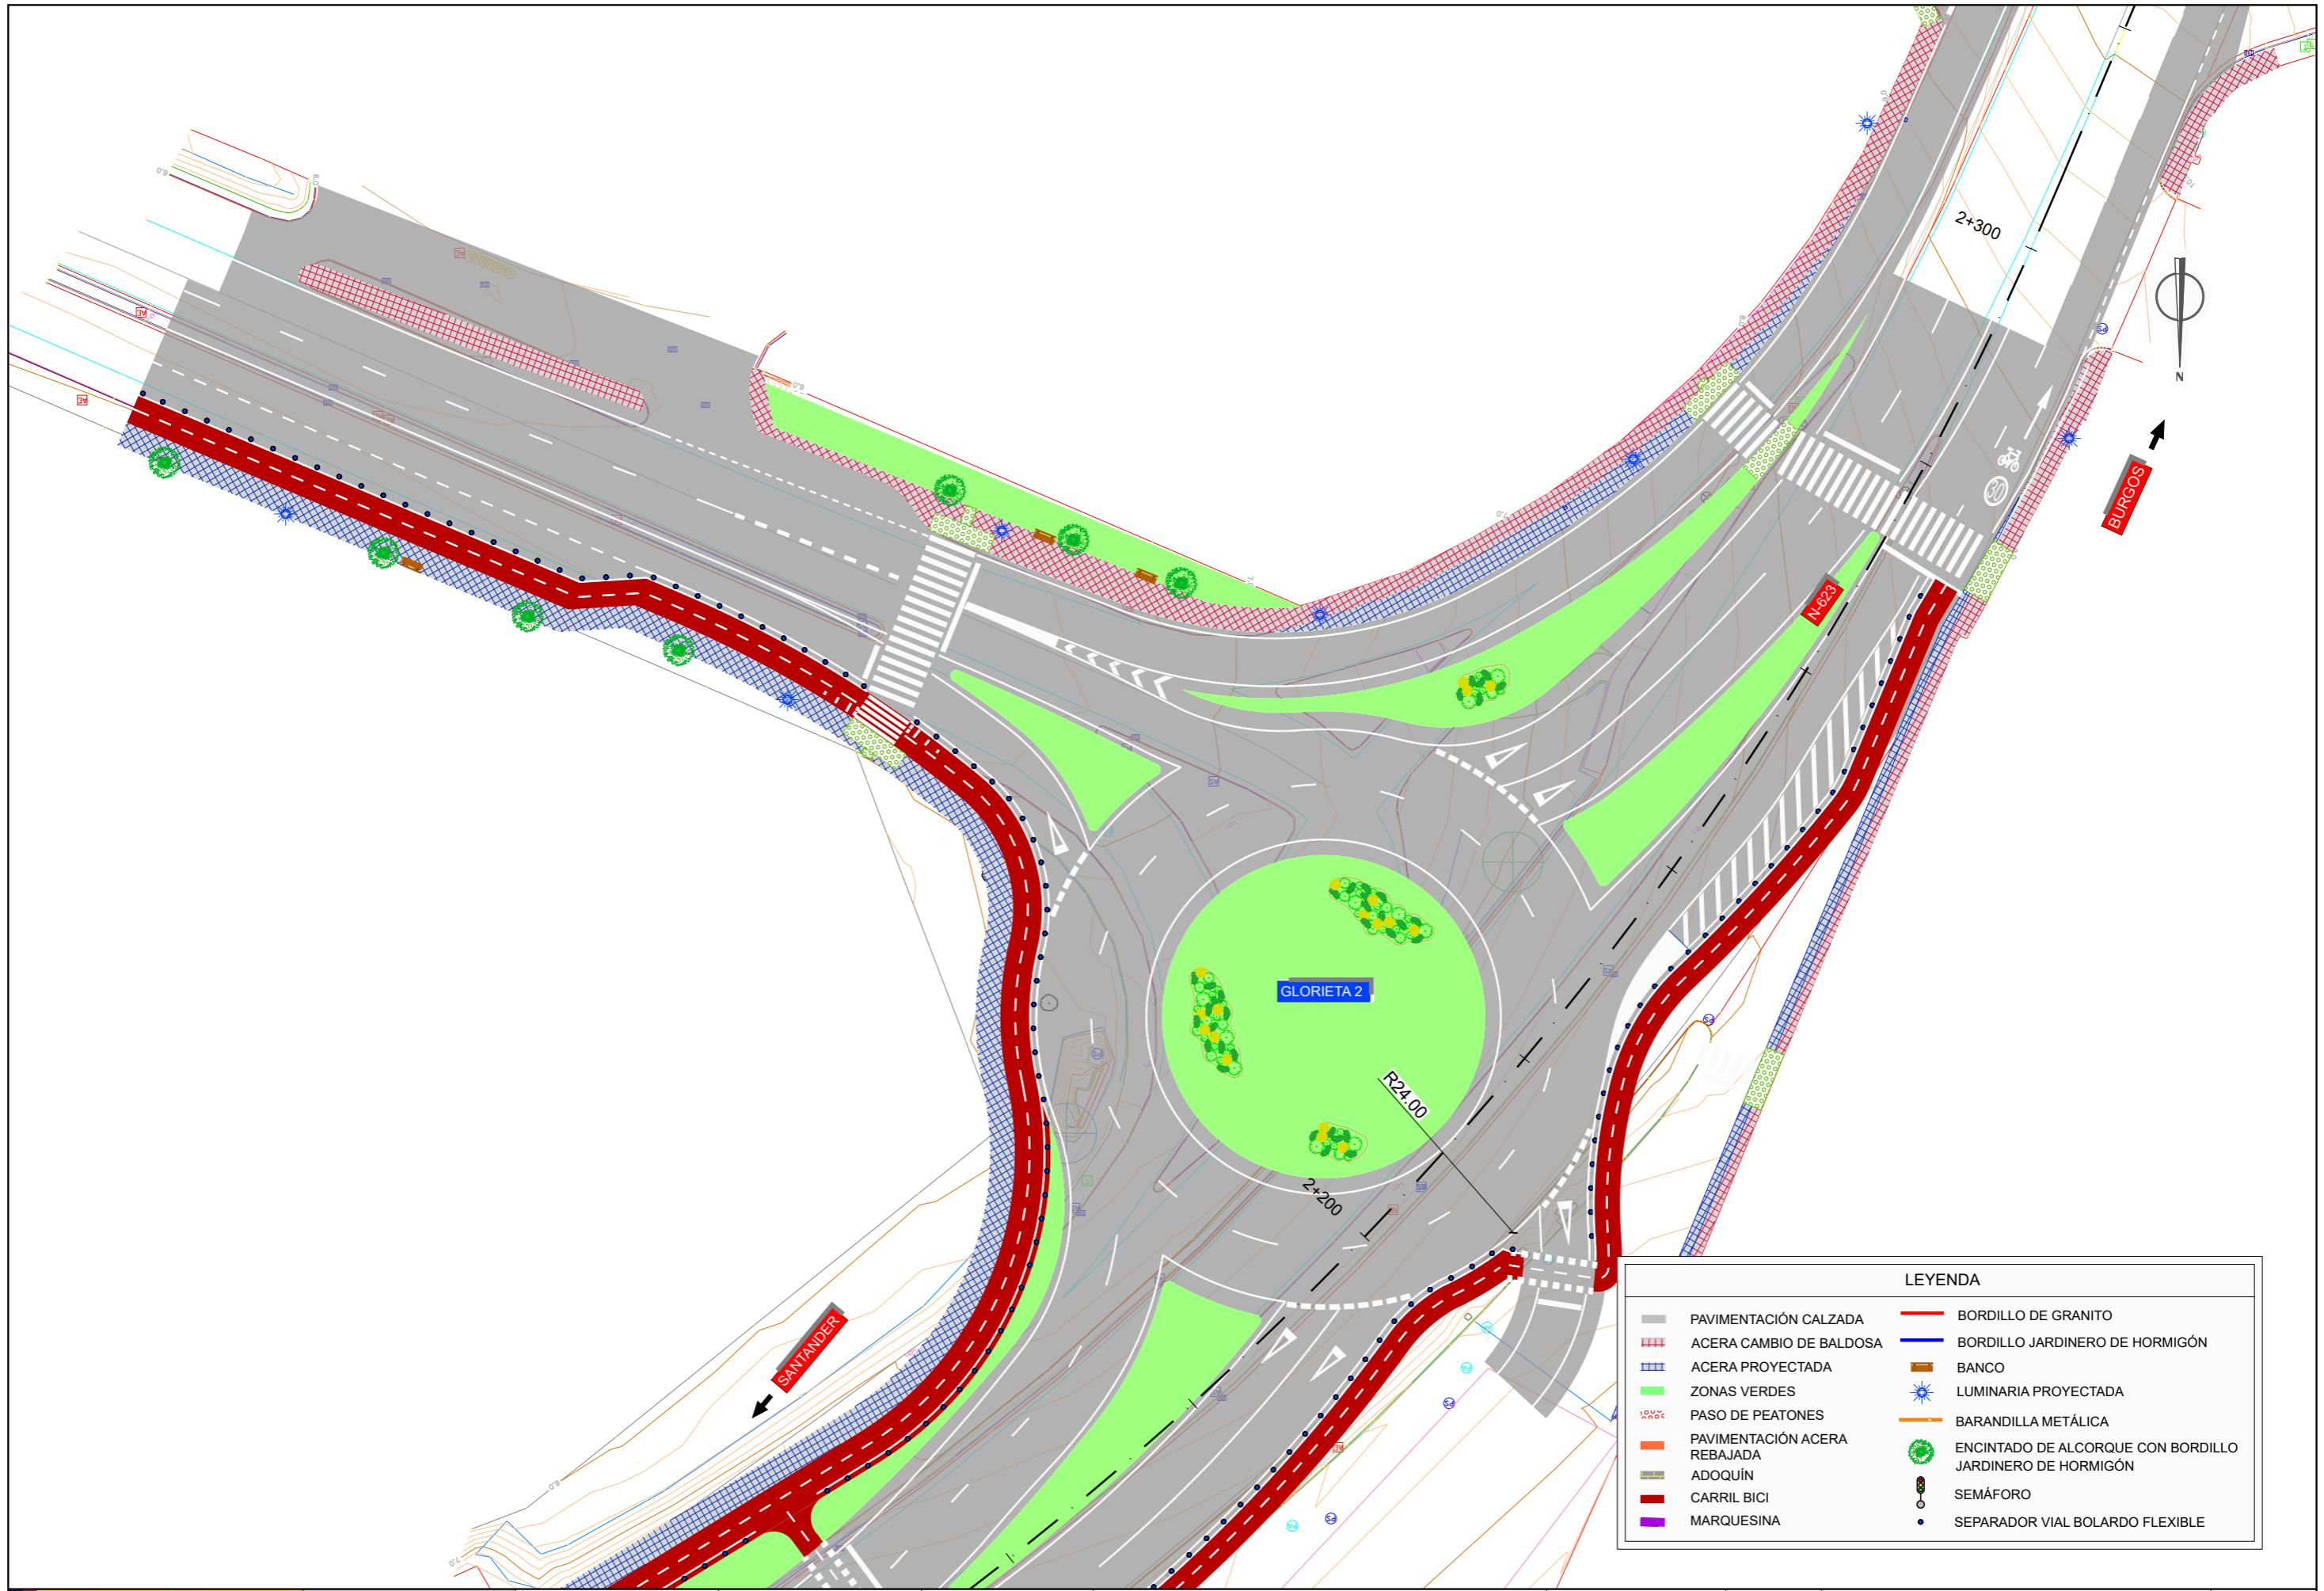

LEYENDA	
	PAVIMENTACIÓN CALZADA
	ACERA CAMBIO DE BALDOSA
	ACERA PROYECTADA
	ZONAS VERDES
	PASO DE PEATONES
	PAVIMENTACIÓN ACERA REBAJADA
	ADOQUÍN
	CARRIL BICI
	MARQUESINA
	BORDILLO DE GRANITO
	BORDILLO JARDINERO DE HORMIGÓN
	BANCO
	LUMINARIA PROYECTADA
	BARANDILLA METÁLICA
	ENCINTADO DE ALCORQUE CON BORDILLO JARDINERO DE HORMIGÓN
	SEMÁFORO
	SEPARADOR VIAL BOLARDO FLEXIBLE